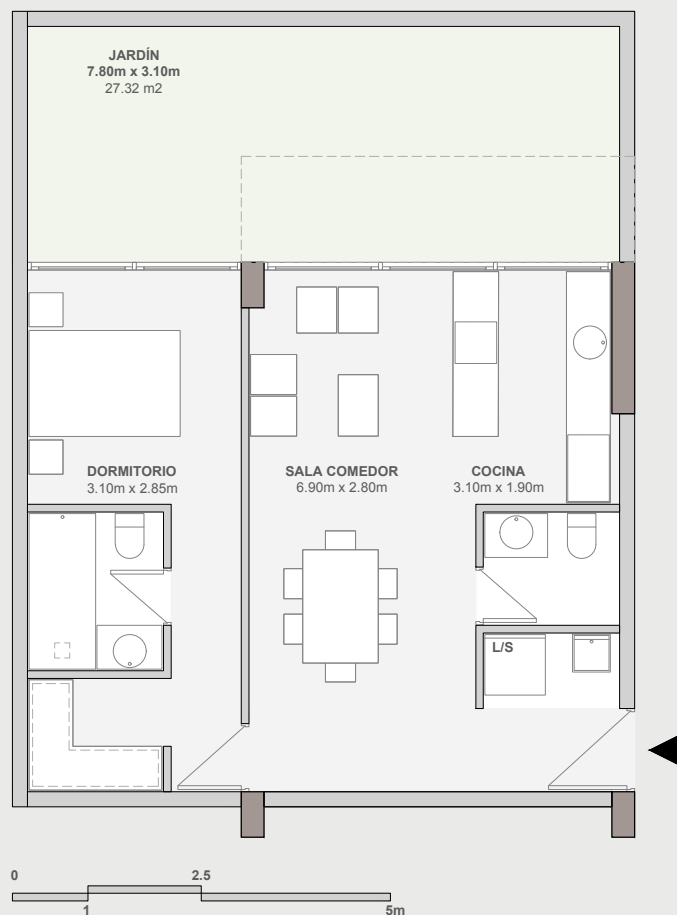

alinea.

RESIDENCIA TIPO A0

86.57 m² 1 dormitorios

59.25 m² Interiores + 27.32 m² de Jardín
Cuenta con 1 1/2 baños, sala, comedor, cocina,
área de lavado y jardín.

www.alinea.ec

La información textual y gráfica aquí presentada son para una óptima visualización, pudiendo estar sujeta a modificaciones técnicas, derivadas de proyectos y su ejecución. Los precios están sujetos a variaciones dependiendo como la venta se desarrolle en el transcurso y vigencia de este proyecto. La empresa se reserva el derecho de efectuar cambios.